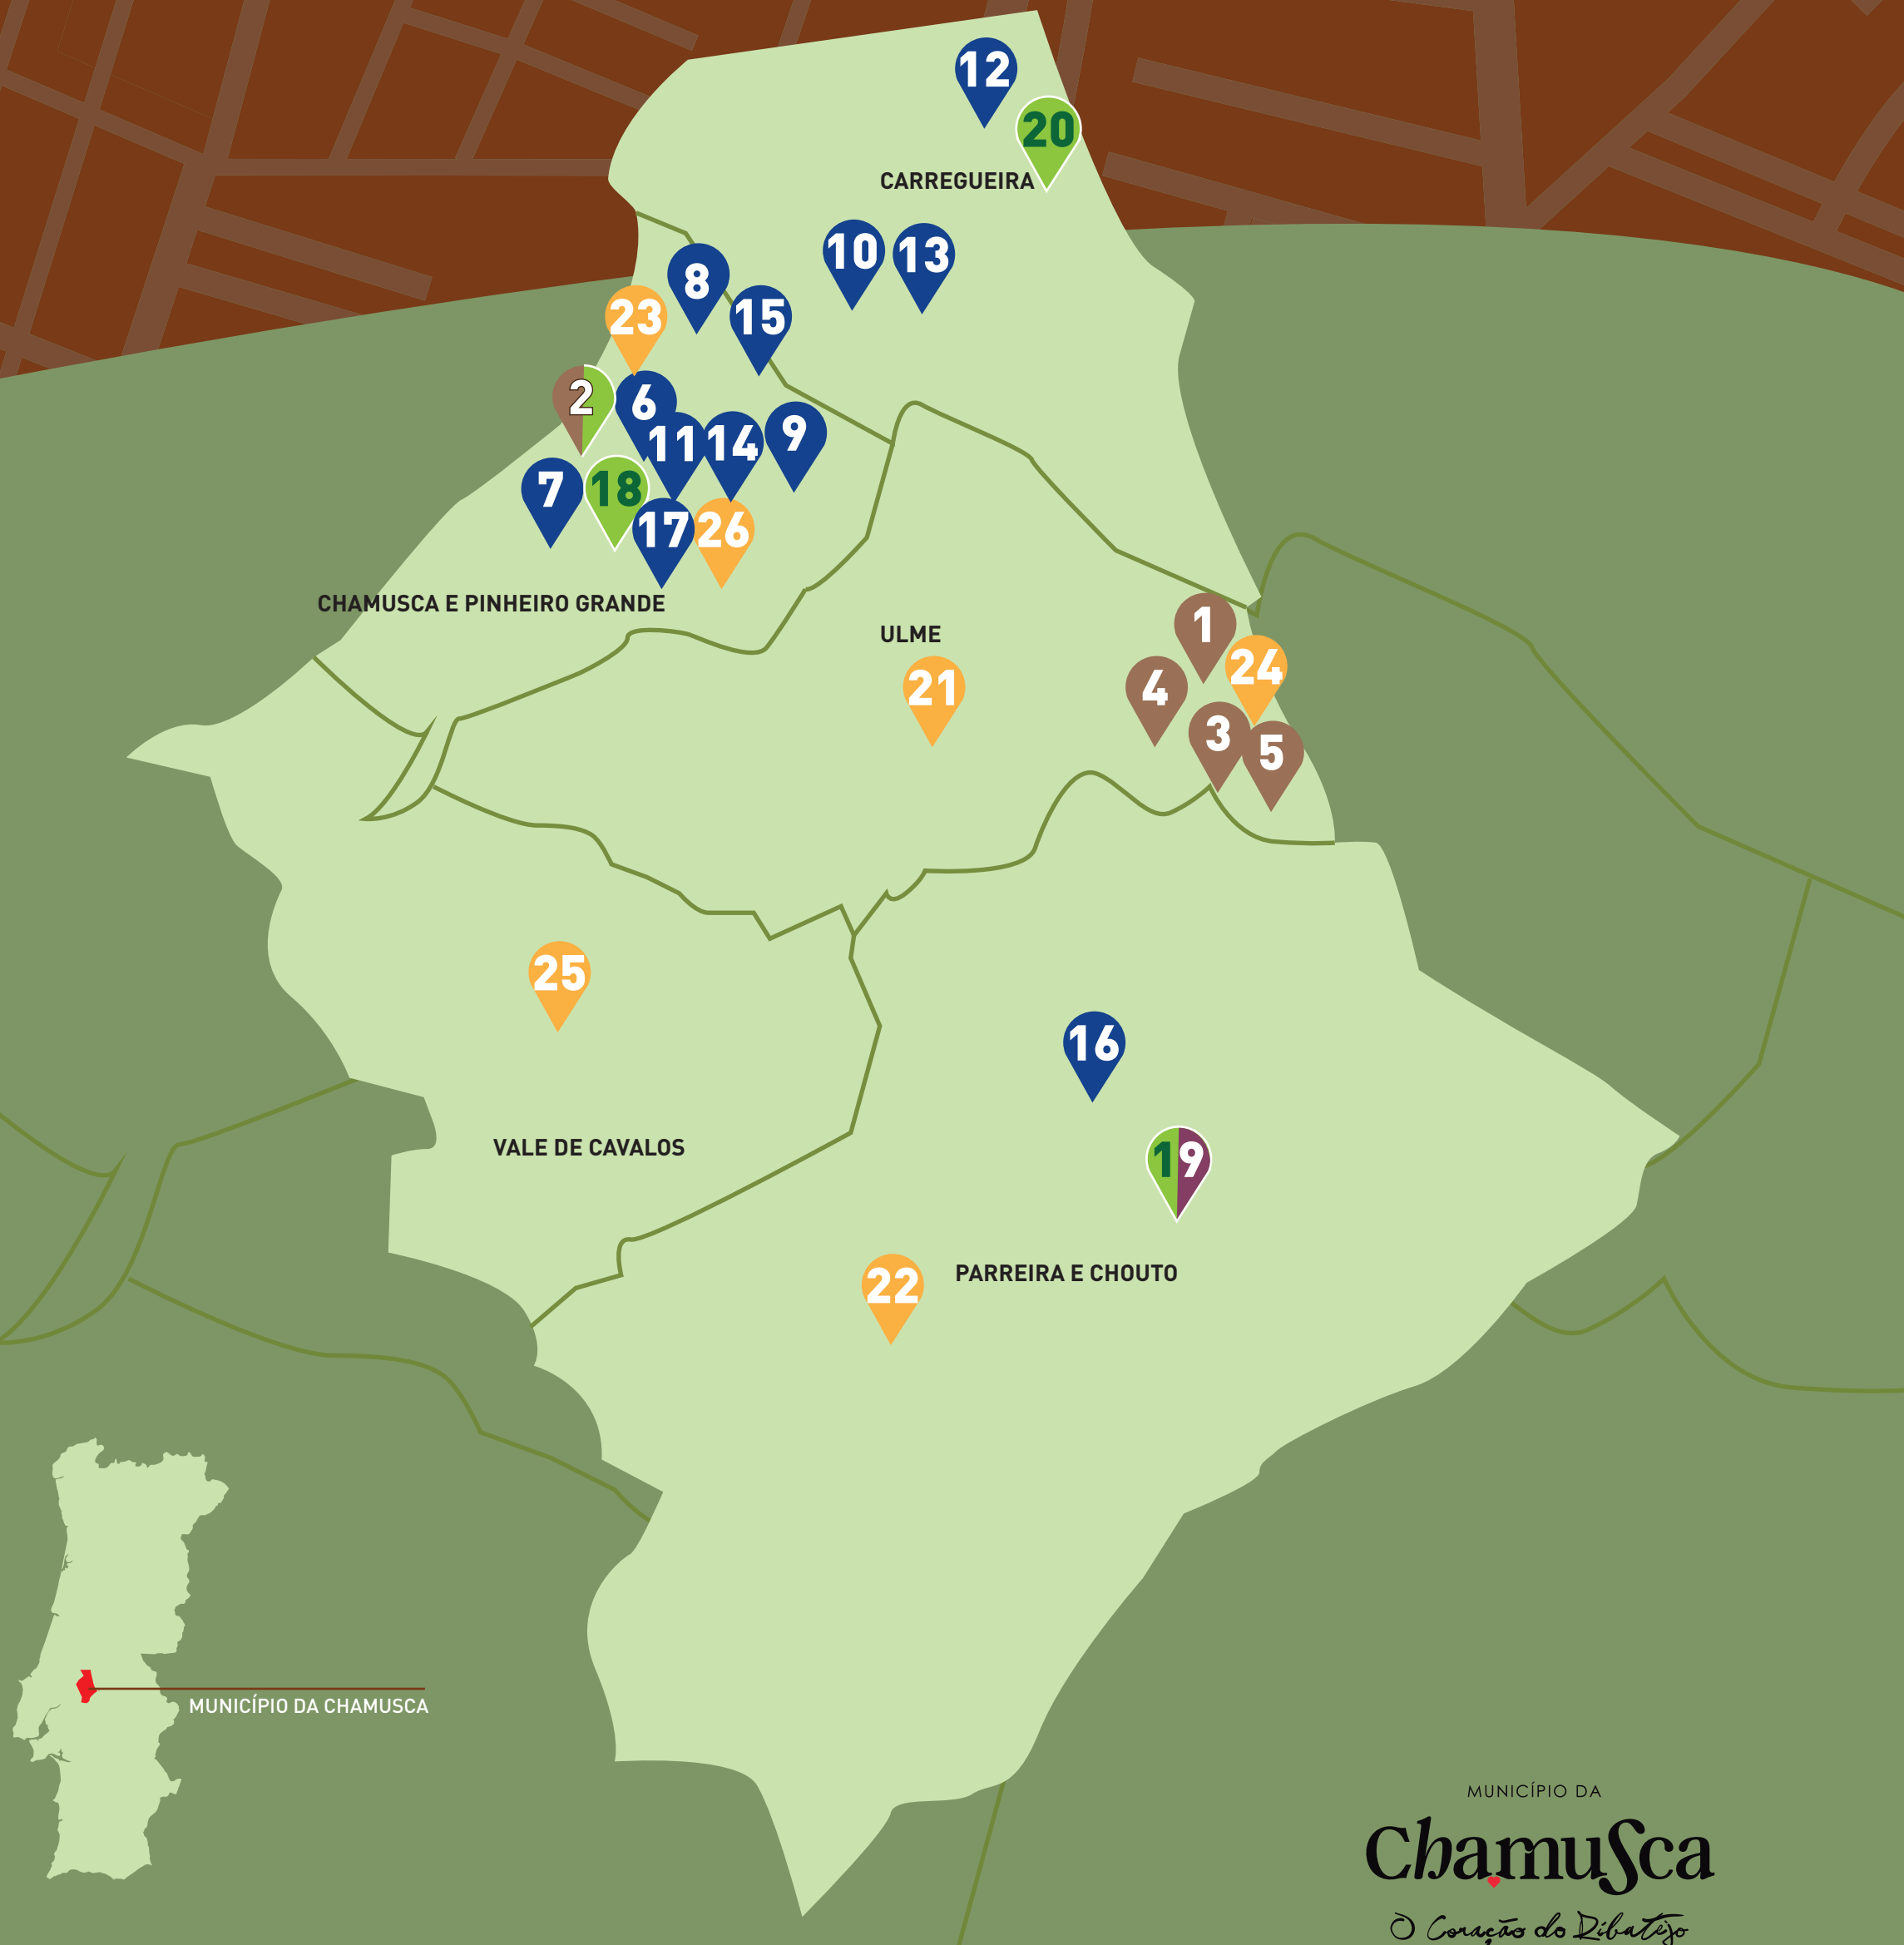

FRUTAS & HORTÍCOLAS

A HORTA
CASAL DA VINHA
MARCELINO - FRUTAS E LEGUMES
CADOVA
CASAL DA VINHA

LICORES

CASAL DA VINHA

PADARIA, PASTELARIA E DOÇARIA

B DE BOLINHO
MATHILDE
OFICINA GULOSA
PASTELARIA AREIAS DO VALE
PADARIA DA LADEIRA
TROUXAS DA CUCA

MAPA DO Produtor

GASTRONOMIA X ARTESANATO

INFORMAÇÃO DO MAPA

CEREAIS & FRUTOS SECOS

ARTESANATO & CERÂMICA

FRUTAS & HORTÍCOLAS

LICORES

PADARIA, PASTELARIA E DOÇARIA

01 ARROZ DOURADO

02 CADOVA

03 SOCIEDADE AGRÍCOLA COSTA & IRMÃO

04 JOSÉ CABAÇO

05 JOSÉ MORGADO

06 AGULHILÃ

07 ATELIER BLÓ PESTANA

08 ATELIER DE AZULEJARIA E CERÂMICA

25 PADARIA DA LADEIRA

26 TROUPAS DA CUCA