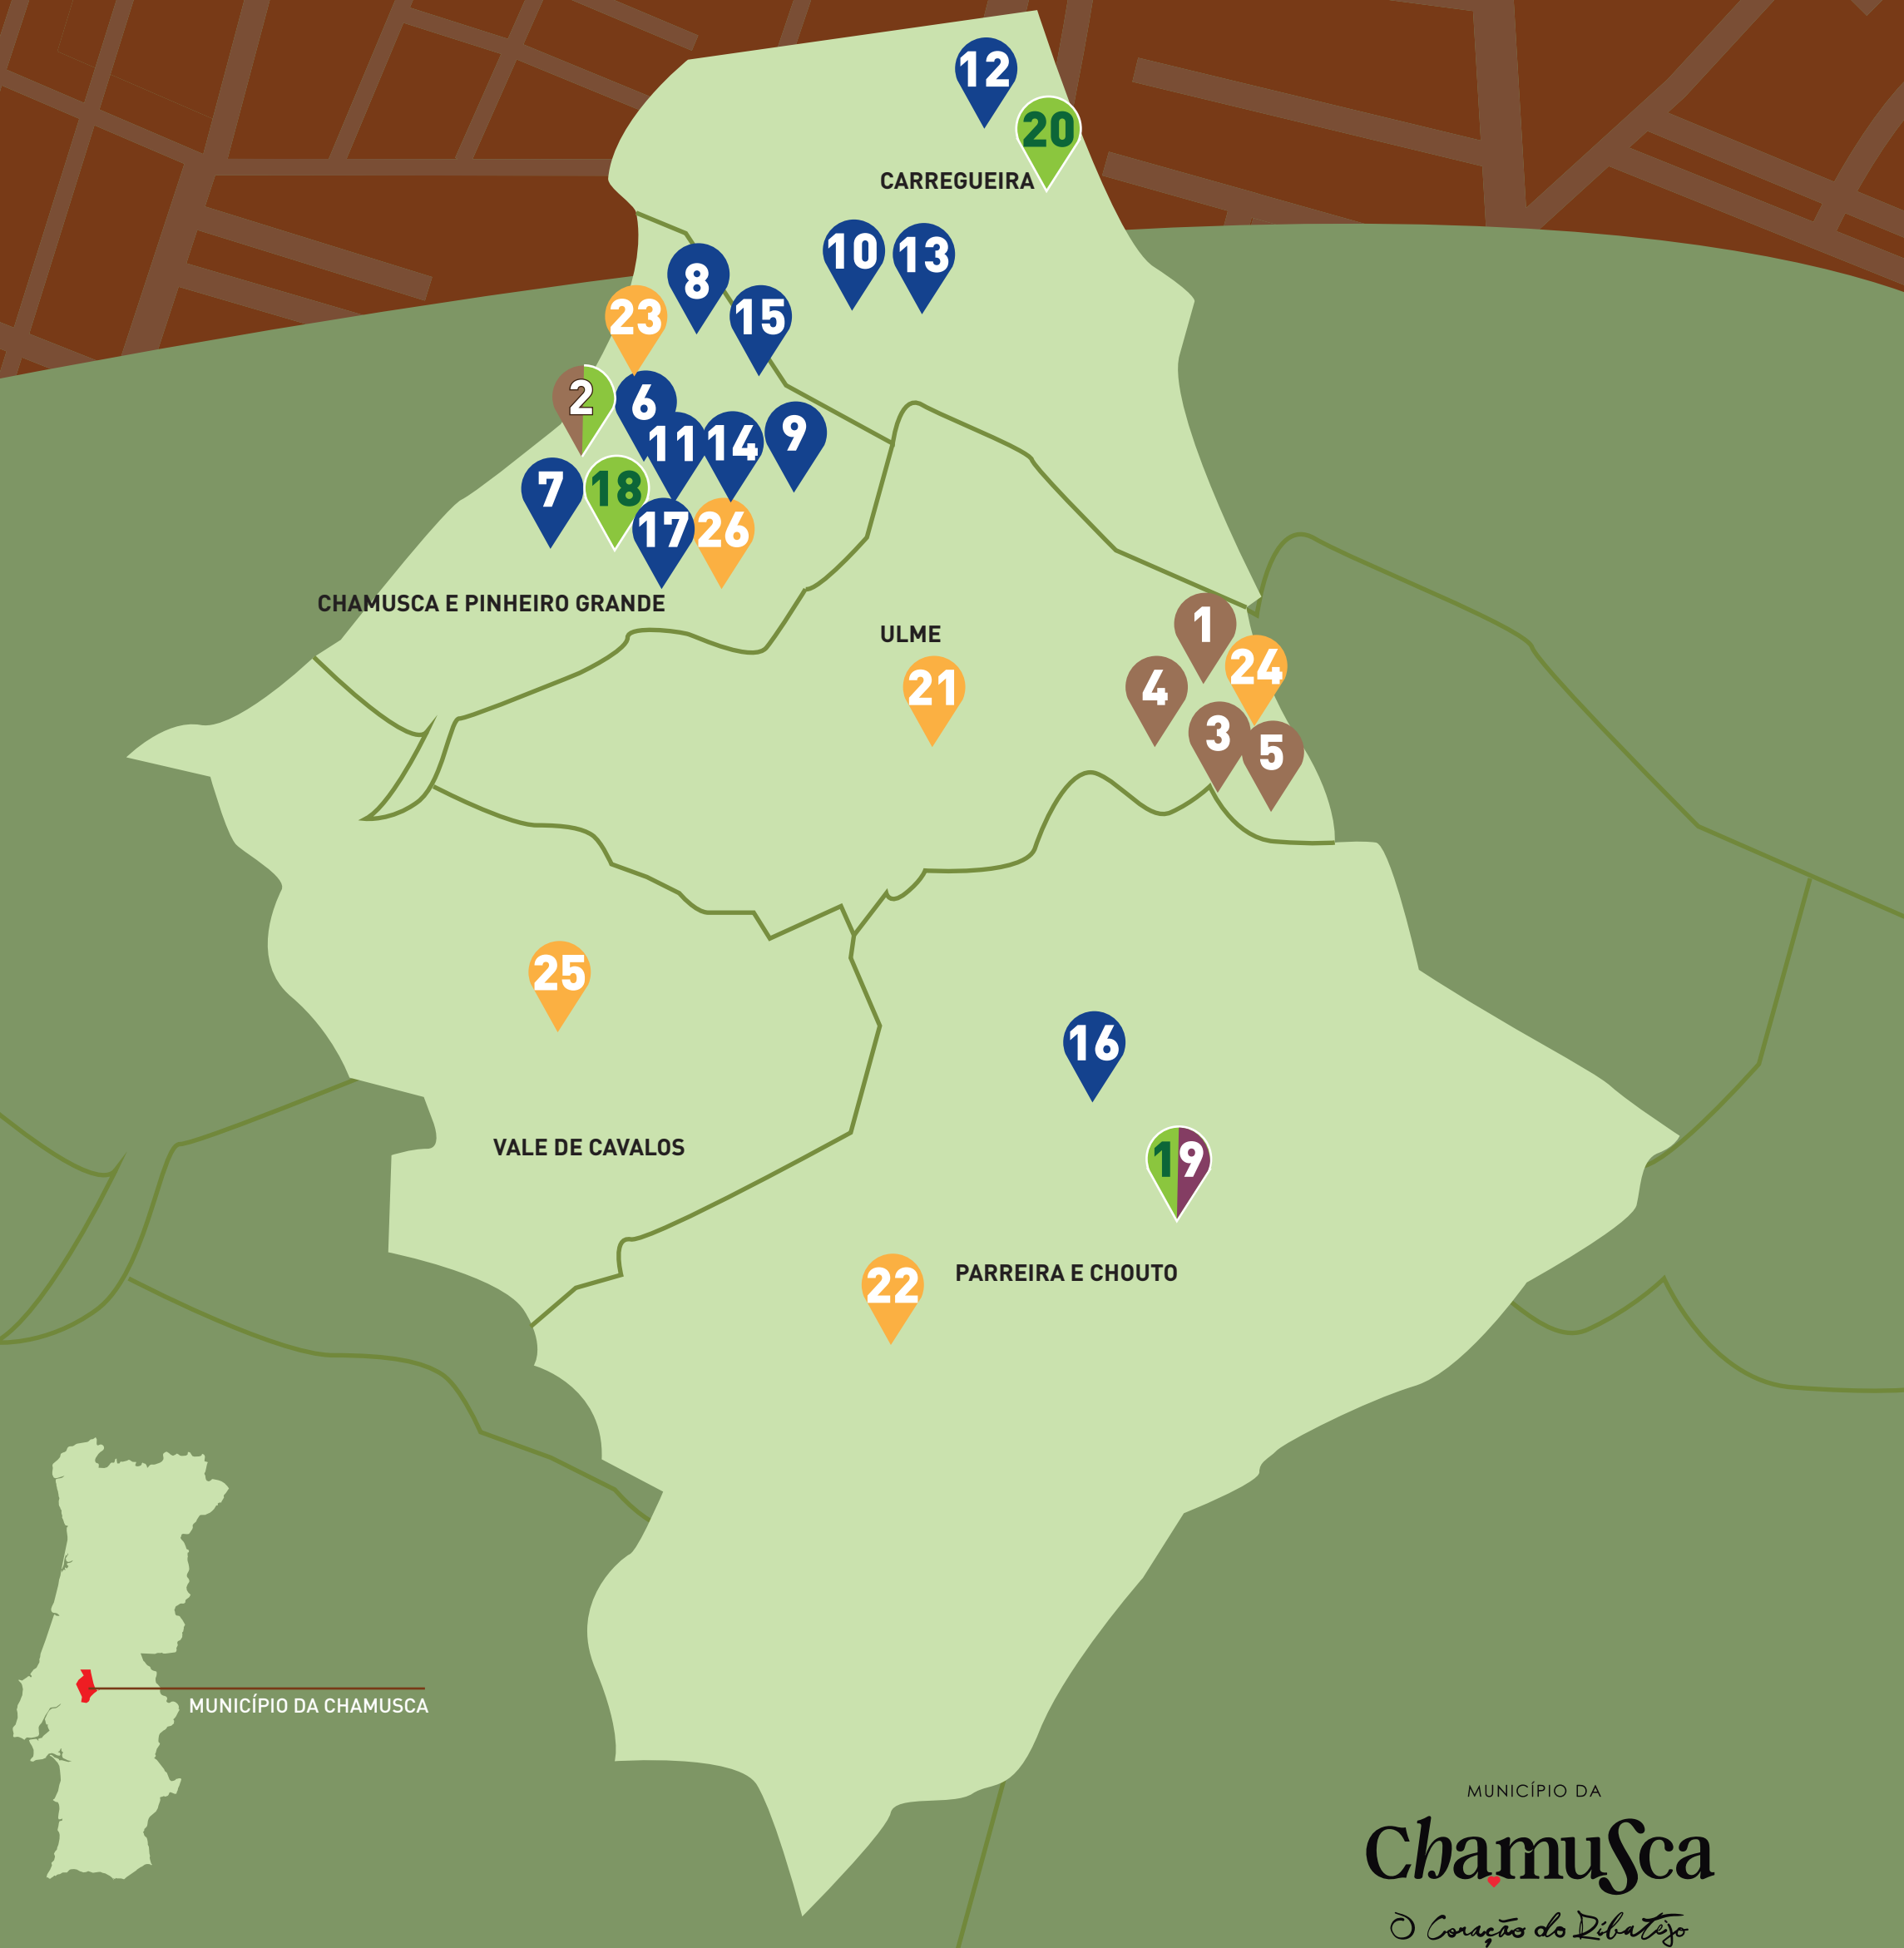

MAPA DO Produtor

GASTRONOMIA X ARTESANATO

INFORMAÇÃO DO MAPA

CEREAIS & FRUTOS SECOS

ARTESANATO & CERÂMICA

FRUTAS & HORTÍCOLAS

LICORES

PADARIA, PASTELARIA E DOÇARIA

01 ARROZ DOURADO

02 CADOVA

03 SOCIEDADE AGRÍCOLA COSTA & IRMÃO

04 JOSÉ CABAÇO

05 JOSÉ MORGADO

06 AGULHILÃ

07 ATELIER BLÓ PESTANA

08 ATELIER DE AZULEJARIA E CERÂMICA

17 SMILE FOR YOU

18 A HORTA

19 CASAL DA VINHA

20 MARCELINO - FRUTAS E LEGUMES

21 B DE BOLINHO

22 MATHILDE

23 OFICINA GULOSA

24 PASTELARIA AREIAS DO VALE

25 PADARIA DA LADEIRA

26 TROUXAS DA CUCA